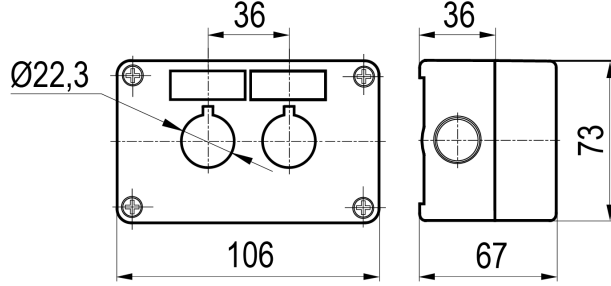

ÜRÜN VERİ SAYFASI

BOŞ KUMANDA KUTULARI

BÖLÜMLER VE BOYUTLAR

ÜRÜN KODU	AÇIKLAMA	RENK
GBK - 2	2'li Boş Kumanda Kutusu	Sarı-Siyah